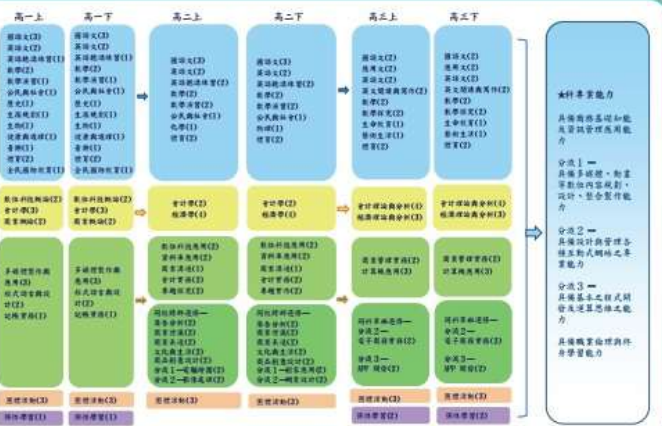

4 特色課程模組

由上述課程規劃，學生於高二製作出專題成品，專題作品類型如電子書、微電影、網頁動畫、互動式網頁、程式設計介面。

2 專題探究及製作

隨著數位時代的脈動，將高一高二所學相關技術應用於學生專題製作課上(例如：電子書、互動網站設計、動畫製作、電腦程式開發(介面設計)等領域)的學習，並於高二下學期五月中旬發表專題成果。

5 資料庫應用

主要在建立學生網站設計之基礎概念，培養操作與應用網頁設計軟體、及多媒體編輯工具之基本應用知能，熟悉HTML、JavaScript基本語法及應用，以PHP及MySQL資料庫設計互動式網站，開發網頁專題。

3 程式語言與設計

融入了LEGO樂高機器人EV3程式控制教學活動，透過直覺的程式設計環境及機器人有趣且多樣的特性，培養學生之邏輯觀念及獨立思考的能力，讓程式設計變成一個有趣且實用的科目。

課程地圖

榮譽榜

- 107年商業類學生技藝競賽「網頁設計職種」金手獎(全國第五名)
- 2018全國雲端APP行動創意應用競賽 全國第二名
- 2018 資三甲入選「TANET臺灣國際網路研討會論文發表-校務行政系統類」
- 2018全國雲端APP行動創意應用競賽 全國第二名
- 2017年朝資盃資訊應用競賽-網頁設計/動畫類 第二名
- 2017年朝資盃資訊應用競賽-網頁設計/動畫類佳作
- 2017臺灣學校網界博覽會地方觀光資源組 佳作