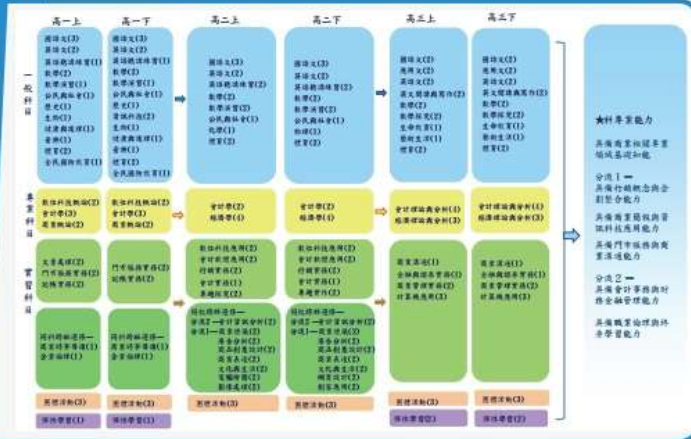

培育目標

- 1 培育商業基層服務與管理的人才。
- 2 培育商業分析與統整合作的人才。
- 3 培育門市服務及行銷企劃的人才。
- 4 培育財務分析與金融證券的人才。
- 5 培育具備職場倫理、終身學習與繼續學習的商業人才。

課程架構

專業科目
 -商業概論
 -會計學
 -經濟學
 -數位科技概論
 -商業溝通、金融與證券實務

多元選修
 -門市服務
 -行銷實務
 -記帳、會計實務
 -專題探究、實作
 -文書處理、數位科技應用

多元展能
 -商業表達
 -商品創意設計
 -會計資訊分析
 -商業禮儀
 -廣告分析

課程架構

多元展能
 -商經科專題競賽發表會
 -會計資訊、電腦軟體乙、丙級證照
 -國稅局實習
 -職場體驗活動
 -全國技藝競賽與科大活動

課程地圖

榮譽榜

- | 商經科榮譽榜 |
|-----------------------------------------|
| 1 107年全國商業類技藝競賽會計資訊組金手獎、商業禮儀組優勝 |
| 2 2019第三屆 CUTE企管盃全國大專校院暨高中職創新服務企劃競賽第一名 |
| 3 第六屆全國連鎖加盟創新創業競賽第一名 |
| 4 第三屆COOL酷酷比城市盃全國大專校院暨高中職創新創業及創意行銷競賽第一名 |
| 5 2019 Top Sales核心商務技能實作競賽第二名 |